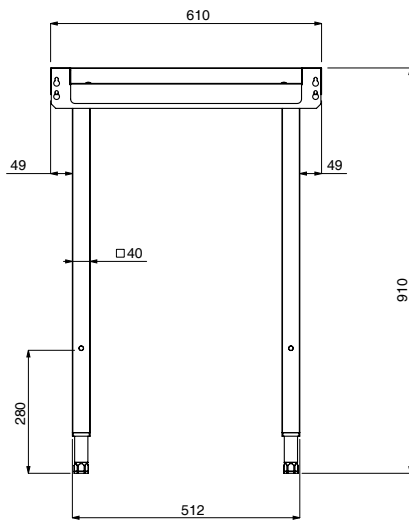

#### Artículo No.

Para lavavajillas de arrastre. Construida en acero inoxidable 304 AISI. 2 patas tubulares regulables en altura de 40x40mm. Dirección de la cesta: de derecha a izquierda y de izquierda a derecha.

### Características técnicas

- Las mesas se suministran desmontadas y son fáciles de montar.
- Diseñada para cestos de lavado de 500x500 mm.

## Sistema de movimentación para Rack Type Mesa de carga/descarga, 600mm

Alzado

Lateral

Planta

### Info

Dimensiones externas, ancho	
865319 (BHRLU6)	600 mm
Dimensiones externas, fondo	600 mm
Dimensiones externas, alto	910 mm
Peso neto	6 kg

Sistema de movimentación para Rack Type  
Mesa de carga/descarga, 600mm