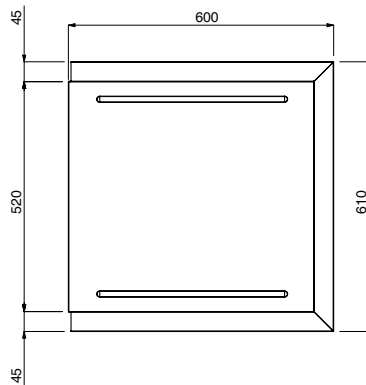

### Características técnicas

- Las mesas se suministran desmontadas y son fáciles de montar.
- Diseñada para cestos de lavado de 500x500 mm.

## Sistema de movimentación para Rack Type Mesa de carga/descarga, 600mm

Alzado

Lateral

Planta

### Info

Dimensiones externas, ancho	
865319 (BHRLU6)	600 mm
Dimensiones externas, fondo	600 mm
Dimensiones externas, alto	910 mm
Peso neto	6 kg

Sistema de movimentación para Rack Type  
Mesa de carga/descarga, 600mm