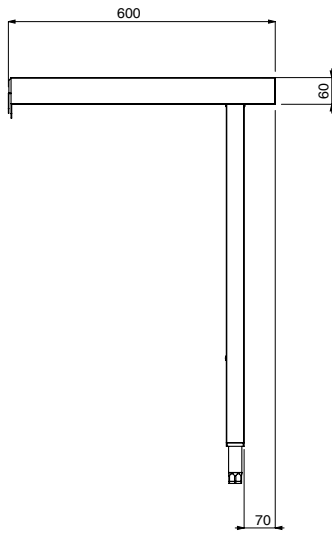

Electrolux
PROFESSIONAL

Sistema de movimentación para Rack Type Mesa de carga/descarga, 600mm

Alzado